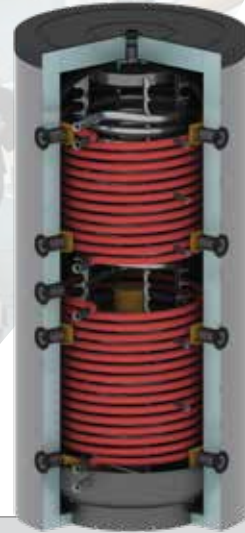

ASP

PUFFER CON SERPENTINO IN ACCIAIO
INOX PER ACS IN ISTANTANEO E DOPPIO
SERPENTINO PER ENERGIE ADDIZIONALI
DA 500 A 2000 LITRI